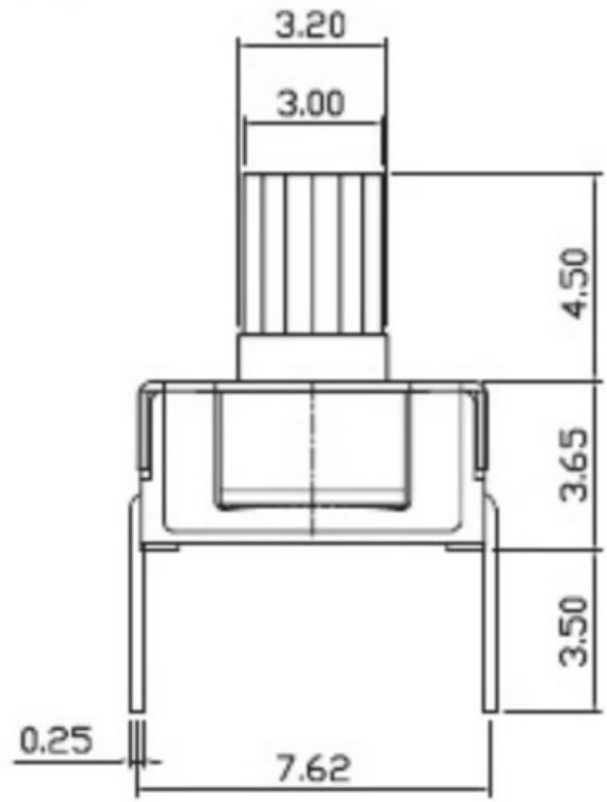

REV	DATE	REMARKS
△		
△		

APPD	CHKD	D'SGD	TITLE
Y.D WANG	J.S KIM	H.S LEE	ROTARY DIP SWITCH
科斯达电子科技有限公司 Keside Electronic Technology Co., Ltd.			