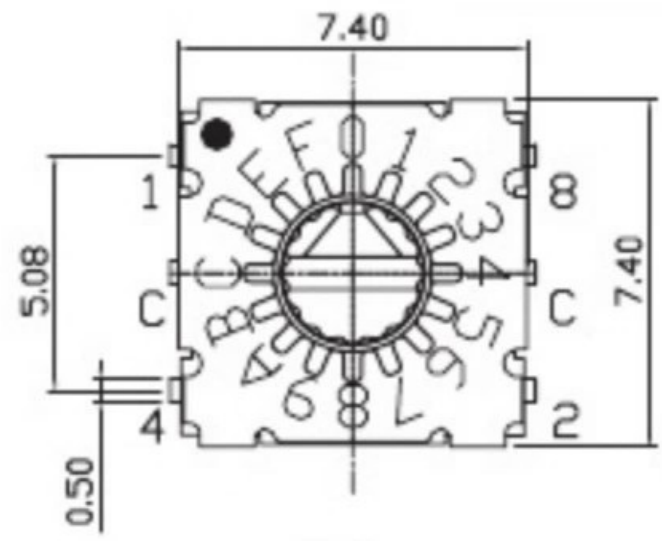

REV	DATE	REMARKS
△		
△		

APPD	CHKD	D'SGD	TITLE
Y.D WANG	J.S KIM	H.S LEE	ROTARY DIP SWITCH
科斯达电子科技有限公司 Keside Electronic Technology Co., Ltd.			