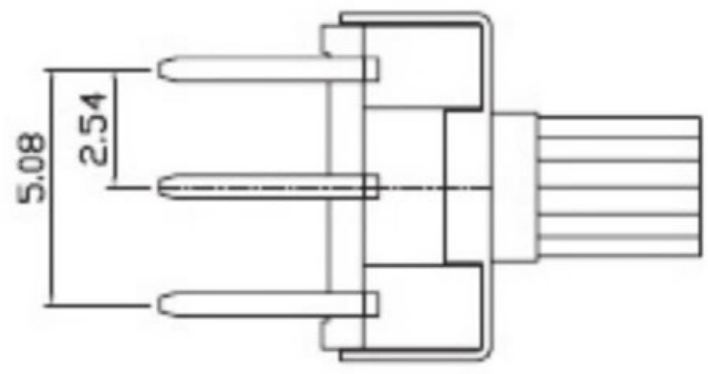

REV	DATE	REMARKS
△		
△		

APPD	CHKD	D'SGD	TITLE
Y.D WANG	J.S KIM	H.S LEE	ROTARY DIP SWITCH
科斯达电子科技有限公司 Keside Electronic Technology Co., Ltd.			