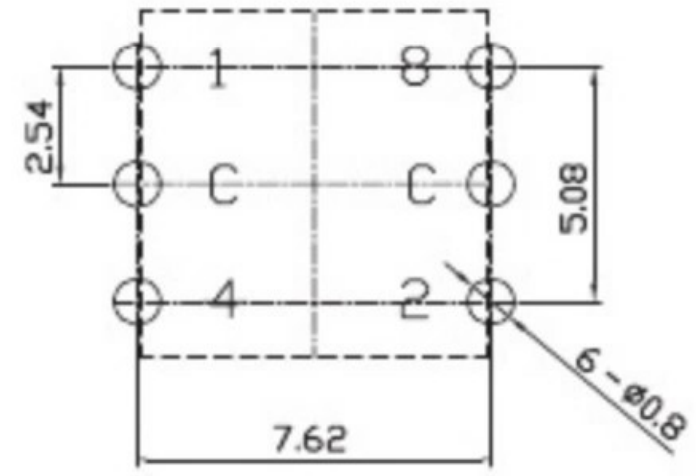

REV	DATE	REMARKS
△		
△		

APPD	CHKD	D'SGD	TITLE
Y.D WANG	J.S KIM	H.S LEE	ROTARY DIP SWITCH
科斯达电子科技有限公司 Keside Electronic Technology Co., Ltd.			