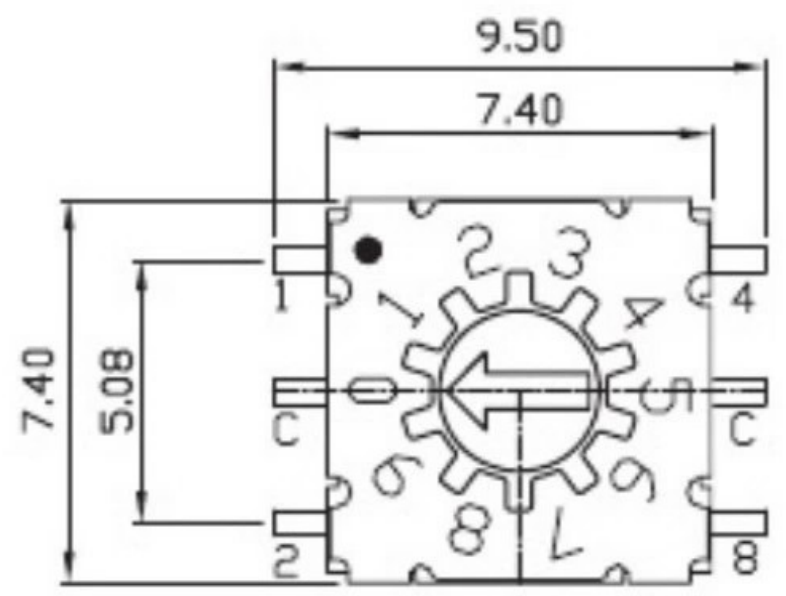

REV	DATE	REMARKS
△		
△		

APPD	CHKD	D'SGD	TITLE
Y.D WANG	J.S KIM	H.S LEE	ROTARY DIP SWITCH
			科斯达电子科技有限公司 Koside Electronic Technology Co., Ltd.