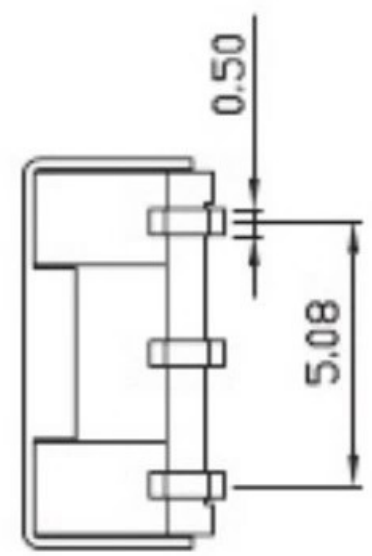

REV	DATE	REMARKS
△		
△		

APPD	CHKD	D'SGD	TITLE
Y.D WANG	J.S KIM	H.S LEE	ROTARY DIP SWITCH
			科斯达电子科技有限公司 Koside Electronic Technology Co., Ltd.