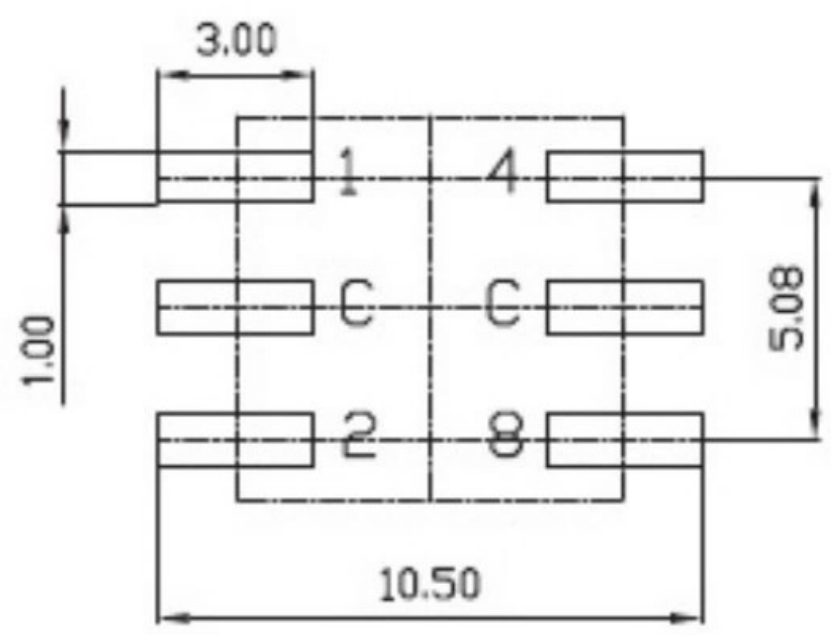

REV	DATE	REMARKS
△		
△		

APPD	CHKD	D'SGD	TITLE
Y.D WANG	J.S KIM	H.S LEE	ROTARY DIP SWITCH
			科斯达电子科技有限公司 Koside Electronic Technology Co., Ltd.