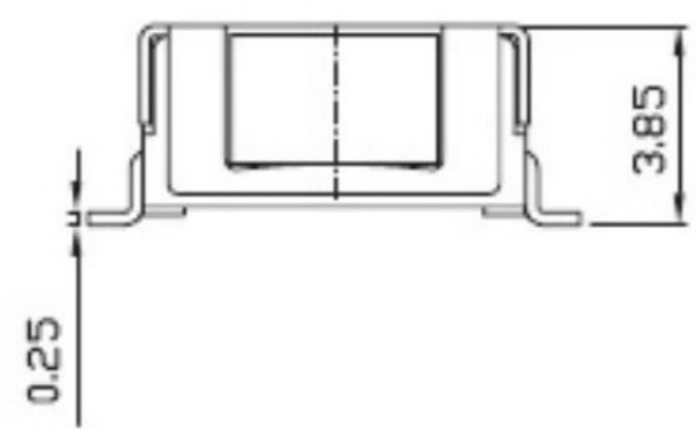

REV	DATE	REMARKS
△		
△		

APPD	CHKD	D'SGD	TITLE
Y.D WANG	J.S KIM	H.S LEE	ROTARY DIP SWITCH
			科斯达电子科技有限公司 Koside Electronic Technology Co., Ltd.